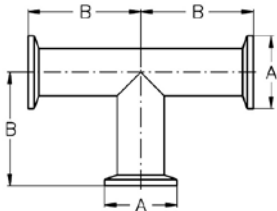

## Rohrleitungsbauteile, FLY-Flansche

Art.Nr.

EUR

Art.Nr.

EUR

### FLY Bogen 90° ISO

DN	A	B	C					AISI316L-1.4404	
17,2	34	71	28					252030	Anfrage
21,3	50,5	76,5	30					252031	Anfrage
26,9	50,5	90	28,5					252032	Anfrage
33,7	64	99,5	38					252033	Anfrage
42,4	64	109	47,5					252034	Anfrage
48,3	77,5	125	57					252035	Anfrage
60,3	91	144	76					252036	Anfrage
76,1	106	123	95					251807	Anfrage
88,9	130	197,5	114					252038	Anfrage
114,3	155	235,5	152,5					252039	Anfrage

### FLY T-Stück DIN

DN	A	B						AISI316L-1.4404	
10	34	53						252230	Anfrage
15	34	53						252231	Anfrage
20	50,5	61,5						252232	Anfrage
25	50,5	71,5						252233	Anfrage
32	64	76,5						252234	Anfrage
40	64	81,5						252235	Anfrage
50	77,5	98						252236	Anfrage
65	91	108						252237	Anfrage
80	106	118						252238	Anfrage
100	130	128						252239	Anfrage
125	155	215						252241	Anfrage
150	183	253						252242	Anfrage
200	233,5	328						252244	Anfrage

### FLY T-Stück ISO

DN	A	B						AISI316L-1.4404	
17,2	34	52						252630	Anfrage
21,3	50,5	57,5						252631	Anfrage
26,9	50,5	76,5						252632	Anfrage
33,7	64	81,5						252633	Anfrage
42,4	64	86,5						252634	Anfrage
48,3	77,5	93						252635	Anfrage
60,3	91	98						252636	Anfrage
76,1	106	138						252407	Anfrage
88,9	130	128						252638	Anfrage
114,3	155	143						252639	Anfrage