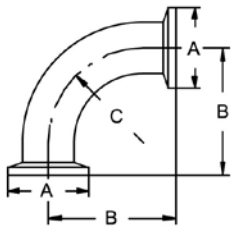

## Rohrleitungsbauteile, FLY-Flansche

Art.Nr.

EUR

Art.Nr.

EUR

### FLY Bogen 90° ISO

DN	A	B	C					AISI316L-1.4404	
17,2	34	71	28					252030	Anfrage
21,3	50,5	76,5	30					252031	Anfrage
26,9	50,5	90	28,5					252032	Anfrage
33,7	64	99,5	38					252033	Anfrage
42,4	64	109	47,5					252034	Anfrage
48,3	77,5	125	57					252035	Anfrage
60,3	91	144	76					252036	Anfrage
76,1	106	123	95					251807	Anfrage
88,9	130	197,5	114					252038	Anfrage
114,3	155	235,5	152,5					252039	Anfrage

### FLY T-Stück DIN

DN	A	B						AISI316L-1.4404	
10	34	53						252230	Anfrage
15	34	53						252231	Anfrage
20	50,5	61,5						252232	Anfrage
25	50,5	71,5						252233	Anfrage
32	64	76,5						252234	Anfrage
40	64	81,5						252235	Anfrage
50	77,5	98						252236	Anfrage
65	91	108						252237	Anfrage
80	106	118						252238	Anfrage
100	130	128						252239	Anfrage
125	155	215						252241	Anfrage
150	183	253						252242	Anfrage
200	233,5	328						252244	Anfrage

### FLY T-Stück ISO

DN	A	B						AISI316L-1.4404	
17,2	34	52						252630	Anfrage
21,3	50,5	57,5						252631	Anfrage
26,9	50,5	76,5						252632	Anfrage
33,7	64	81,5						252633	Anfrage
42,4	64	86,5						252634	Anfrage
48,3	77,5	93						252635	Anfrage
60,3	91	98						252636	Anfrage
76,1	106	138						252407	Anfrage
88,9	130	128						252638	Anfrage
114,3	155	143						252639	Anfrage