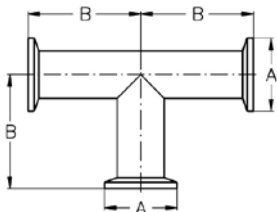

### FLY Bogen 90° ISO

DN	A	B	C					AISI316L-1.4404	
17,2	34	71	28					252030	Anfrage
21,3	50,5	76,5	30					252031	Anfrage
26,9	50,5	90	28,5					252032	Anfrage
33,7	64	99,5	38					252033	Anfrage
42,4	64	109	47,5					252034	Anfrage
48,3	77,5	125	57					252035	Anfrage
60,3	91	144	76					252036	Anfrage
76,1	106	123	95					251807	Anfrage
88,9	130	197,5	114					252038	Anfrage
114,3	155	235,5	152,5					252039	Anfrage

### FLY T-Stück DIN

DN	A	B						AISI316L-1.4404	
10	34	53						252230	Anfrage
15	34	53						252231	Anfrage
20	50,5	61,5						252232	Anfrage
25	50,5	71,5						252233	Anfrage
32	64	76,5						252234	Anfrage
40	64	81,5						252235	Anfrage
50	77,5	98						252236	Anfrage
65	91	108						252237	Anfrage
80	106	118						252238	Anfrage
100	130	128						252239	Anfrage
125	155	215						252241	Anfrage
150	183	253						252242	Anfrage
200	233,5	328						252244	Anfrage

### FLY T-Stück ISO

DN	A	B						AISI316L-1.4404	
17,2	34	52						252630	Anfrage
21,3	50,5	57,5						252631	Anfrage
26,9	50,5	76,5						252632	Anfrage
33,7	64	81,5						252633	Anfrage
42,4	64	86,5						252634	Anfrage
48,3	77,5	93						252635	Anfrage
60,3	91	98						252636	Anfrage
76,1	106	138						252407	Anfrage
88,9	130	128						252638	Anfrage
114,3	155	143						252639	Anfrage