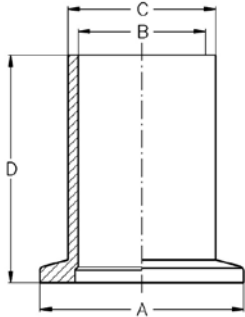

KF Small flanges DIN 28403 + ISO 2861, Glass
Art.No.
EUR
Art.No.
EUR
KF Small flange long (Quarz glass)

DN	A	B	C	D				Quarz glass	
10	30	13	16	120				132101	Enquiry
16	30	17	20	120				132102	Enquiry
25	40	26,8	30	120				132104	Enquiry
40	55	42	46	120				132106	Enquiry
50	75	52	57	120				132107	Enquiry

To use with clamping ring FL-Optimal KE.
KF Small flange long (Borosilicate glass)

DN	A	B	C	D				Borosilicate glass	
10	30	12,4	16	120				132001	Enquiry
16	30	16,4	20	120				132002	Enquiry
25	40	26	30	120				132004	Enquiry
40	55	41,4	46	120				132006	Enquiry
50	75	51	56	120				132007	Enquiry