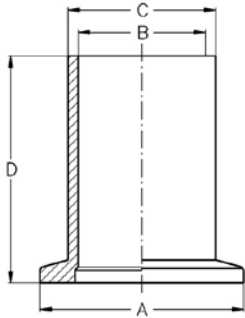

KF Small flanges DIN 28403 + ISO 2861, Glass
Art.No.
EUR
Art.No.
EUR
KF Small flange long (Quarz glass)

DN	A	B	C	D				Quarz glass	
10	30	13	16	120				132101	Enquiry
16	30	17	20	120				132102	Enquiry
25	40	26,8	30	120				132104	Enquiry
40	55	42	46	120				132106	Enquiry
50	75	52	57	120				132107	Enquiry

To use with clamping ring FL-Optimal KE.
KF Small flange long (Borosilicate glass)

DN	A	B	C	D				Borosilicate glass	
10	30	12,4	16	120				132001	Enquiry
16	30	16,4	20	120				132002	Enquiry
25	40	26	30	120				132004	Enquiry
40	55	41,4	46	120				132006	Enquiry
50	75	51	56	120				132007	Enquiry