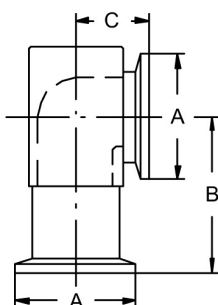

KF Kleinflanschverbindungen DIN 28403 + ISO 2861	Art.No.	EUR	Art.No.	EUR
--	---------	-----	---------	-----

ISO-K/KF Übergangsstück
ISO-K/KF Adapter piece

DN	A	B	C	D			AISI304	
63/25	95	70	40	50			330970	86,90
63/40	95	70	55	50			330972	93,80
63/50	95	70	75	50			330973	103,50
100/40	130	102	55	50			330976	110,70
100/50	130	102	75	50			330977	114,90

A1

KF Quetschverschraubung
KF Squeeze connection

DN	A	B	C				AISI304-FKM	
16-B10	30	10	35				134124	Anfrage
16-B12	30	12	40				134125	Anfrage
25-B16	40	16	39				134128	Anfrage
40-B20	55	20	45				134126	Anfrage
40-B25	55	25	45				134127	Anfrage

KF Winkel 90°
KF Angle 90°

DN	A	B	C				Aluminium	
10	30	40	19,5				135001	Anfrage
16	30	40	19,5				135002	Anfrage
25	40	50	24,5				135004	Anfrage
40	55	65	34,5				135006	Anfrage
50	75	80	49,5				135007	Anfrage