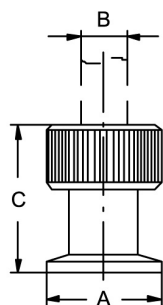

KF Kleinflanschverbindungen DIN 28403 + ISO 2861	Art.No.	EUR	Art.No.	EUR
--	---------	-----	---------	-----

ISO-K/KF Übergangsstück
ISO-K/KF Adapter piece

DN	A	B	C	D			AISI304	
63/25	95	70	40	50			330970	86,90
63/40	95	70	55	50			330972	93,80
63/50	95	70	75	50			330973	103,50
100/40	130	102	55	50			330976	110,70
100/50	130	102	75	50			330977	114,90

A1

KF Quetschverschraubung
KF Squeeze connection

DN	A	B	C				AISI304-FKM	
16-B10	30	10	35				134124	Anfrage
16-B12	30	12	40				134125	Anfrage
25-B16	40	16	39				134128	Anfrage
40-B20	55	20	45				134126	Anfrage
40-B25	55	25	45				134127	Anfrage

KF Winkel 90°
KF Angle 90°

DN	A	B	C				Aluminium	
10	30	40	19,5				135001	Anfrage
16	30	40	19,5				135002	Anfrage
25	40	50	24,5				135004	Anfrage
40	55	65	34,5				135006	Anfrage
50	75	80	49,5				135007	Anfrage