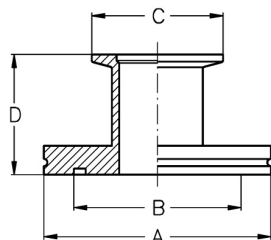

KF Kleinflanschverbindungen DIN 28403 + ISO 2861	Art.No.	EUR	Art.No.	EUR
--	---------	-----	---------	-----

ISO-K/KF Übergangsstück
ISO-K/KF Adapter piece

DN	A	B	C	D			AISI304	
63/25	95	70	40	50			330970	86,90
63/40	95	70	55	50			330972	93,80
63/50	95	70	75	50			330973	103,50
100/40	130	102	55	50			330976	110,70
100/50	130	102	75	50			330977	114,90

A1

KF Quetschverschraubung
KF Squeeze connection

DN	A	B	C				AISI304-FKM	
16-B10	30	10	35				134124	Anfrage
16-B12	30	12	40				134125	Anfrage
25-B16	40	16	39				134128	Anfrage
40-B20	55	20	45				134126	Anfrage
40-B25	55	25	45				134127	Anfrage

KF Winkel 90°
KF Angle 90°

DN	A	B	C				Aluminium	
10	30	40	19,5				135001	Anfrage
16	30	40	19,5				135002	Anfrage
25	40	50	24,5				135004	Anfrage
40	55	65	34,5				135006	Anfrage
50	75	80	49,5				135007	Anfrage