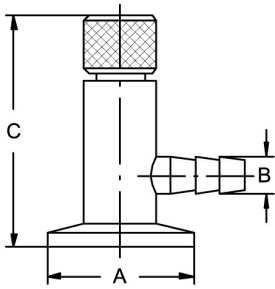

KF Kleinflanschverbindungen DIN 28403 + ISO 2861

Art.No.

EUR

Art.No.

EUR

KF Gaseinlassventil
KF Gas inlet valve

DN	A	B	C					AISI304	
10	30	8	65					140301	Anfrage

KF Federbalg-Eckventil Alu
KF Bellow-seal angle valve alu

DN	A	B	C					Alu-FKM	
16	30	40	91-99					140402	Anfrage
25	40	50	114-126					140404	Anfrage
40	55	65	139-155					140406	Anfrage
50	75	70	144-160					140407	Anfrage

KF Federbalg-Eckventil
KF Bellow-seal angle valve

DN	A	B	C					AISI304-FKM	
16	30	40	96-104					140602	Anfrage
25	40	50	114-126					140604	Anfrage
40	55	65	144-160					140606	Anfrage
50	75	70	150-166					140607	Anfrage