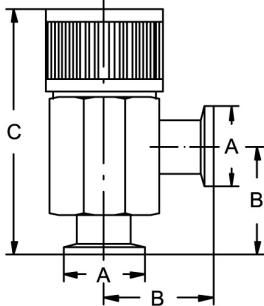

KF Kleinflanschverbindungen DIN 28403 + ISO 2861

Art.No.

EUR

Art.No.

EUR

KF Gaseinlassventil
KF Gas inlet valve

DN	A	B	C					AISI304	
10	30	8	65					140301	Anfrage

KF Federbalg-Eckventil Alu
KF Bellow-seal angle valve alu

DN	A	B	C					Alu-FKM	
16	30	40	91-99					140402	Anfrage
25	40	50	114-126					140404	Anfrage
40	55	65	139-155					140406	Anfrage
50	75	70	144-160					140407	Anfrage

KF Federbalg-Eckventil
KF Bellow-seal angle valve

DN	A	B	C					AISI304-FKM	
16	30	40	96-104					140602	Anfrage
25	40	50	114-126					140604	Anfrage
40	55	65	144-160					140606	Anfrage
50	75	70	150-166					140607	Anfrage