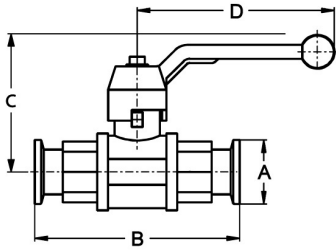

KF Kleinflanschverbindungen DIN 28403 + ISO 2861
Art.No.
EUR
Art.No.
EUR
KF Kugelventil MS, vernickelt
KF Ball valve MS, nickel plated

DN	A	B	C	D				
10	30	80	61	100				
16	30	95	64	100				
25	40	115	80	120				
40	55	140	104	150				
50	75	165	119	175				

Messing-PTFE

 141501 **89,80**

 141502 **102,80**

 141504 **115,20**

 141506 **220,10**

 141507 **294,70**

KF Kugelventil ES
KF Ball valve ES

DN	A	B	C	D				
10	30	102	60	96				
16	30	107	63	125				
25	40	140	83	145				
40	55	174	105	200				
50	75	200	114	200				

AISI316-PTFE

 140801 **125,90**

 140802 **142,80**

 140804 **179,80**

 140806 **283,60**

 140807 **397,50**

KF Scheibenventil
KF Butterfly valve

DN	A	B	C	D		Alu-FKM		AISI304-FKM	
25	40	50	112	68		141204	Anfrage	141004	Anfrage
40	55	50	130	80		141206	Anfrage	141006	Anfrage
50	75	60	140	80		141207	Anfrage	141007	Anfrage