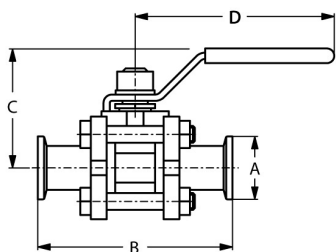

KF Kleinflanschverbindungen DIN 28403 + ISO 2861
Art.No.
EUR
Art.No.
EUR
KF Kugelventil MS, vernickelt
KF Ball valve MS, nickel plated

DN	A	B	C	D				
10	30	80	61	100				
16	30	95	64	100				
25	40	115	80	120				
40	55	140	104	150				
50	75	165	119	175				

Messing-PTFE

 141501 **89,80**

 141502 **102,80**

 141504 **115,20**

 141506 **220,10**

 141507 **294,70**

KF Kugelventil ES
KF Ball valve ES

DN	A	B	C	D				
10	30	102	60	96				
16	30	107	63	125				
25	40	140	83	145				
40	55	174	105	200				
50	75	200	114	200				

AISI316-PTFE

 140801 **125,90**

 140802 **142,80**

 140804 **179,80**

 140806 **283,60**

 140807 **397,50**

KF Scheibenventil
KF Butterfly valve

DN	A	B	C	D		Alu-FKM		AISI304-FKM	
25	40	50	112	68		141204	Anfrage	141004	Anfrage
40	55	50	130	80		141206	Anfrage	141006	Anfrage
50	75	60	140	80		141207	Anfrage	141007	Anfrage