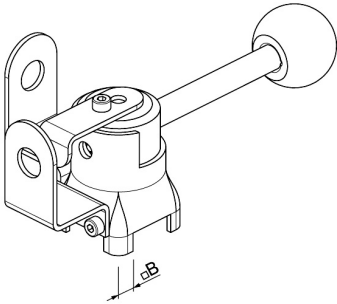

Scheiben- u. Kugelventile

Art.No.
EUR
Art.No.
EUR
SV-Handgriff für Näherungsschalter vertikal
 Butterfly valve handle for prox. switch vertical

DN	A	B				AISI304 "Auf"		AISI304 "Zu"	
25-32 (1"-1,25")	-	9,5				517833	78,60	517933	78,60
40-65 (1,5"-2,5")	-	9,5				517835	78,60	517935	Anfrage
80-100 (3"-4")	-	9,5				517838	96,10	517938	96,10
125-150	-	14				517841	168,90	517941	168,90
200	-	14				517844	Anfrage	517944	168,90

DN	A	B					AISI304 "Auf + Zu"	
25-32 (1"-1,25")	-	9,5					518033	86,30
40-65 (1,5"-2,5")	-	9,5					518035	86,30
80-100 (3"-4")	-	9,5					518038	105,40
125-150	-	14					518041	185,60
200	-	14					518044	185,60

SV-Handgriff für Näherungsschalter horizont.
 Butterfly valve handle for prox. switch horizontal

DN	A	B				AISI304 "Auf"		AISI304 "Zu"	
25-32 (1"-1,25")	-	9,5				518133	78,60	518233	78,60
40-65 (1,5"-2,5")	-	9,5				518135	78,60	518235	78,60
80-100 (3"-4")	-	9,5				518138	96,10	518238	96,10
125-150	-	14				518141	168,90	518241	168,90
200	-	14				518144	168,90	518244	168,90

DN	A	B					AISI304 "Auf + Zu"	
25-32 (1"-1,25")	-	9,5					518333	86,30
40-65 (1,5"-2,5")	-	9,5					518335	86,30
80-100 (3"-4")	-	9,5					518338	105,40
125-150	-	14					518341	185,60
200	-	14					518344	Anfrage