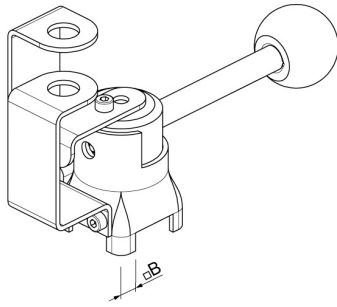

Scheiben- u. Kugelventile

Art.No.
EUR
Art.No.
EUR
SV-Handgriff für Näherungsschalter vertikal
 Butterfly valve handle for prox. switch vertical

DN	A	B				AISI304 "Auf"		AISI304 "Zu"	
25-32 (1"-1,25")	-	9,5				517833	78,60	517933	78,60
40-65 (1,5"-2,5")	-	9,5				517835	78,60	517935	Anfrage
80-100 (3"-4")	-	9,5				517838	96,10	517938	96,10
125-150	-	14				517841	168,90	517941	168,90
200	-	14				517844	Anfrage	517944	168,90

DN	A	B					AISI304 "Auf + Zu"	
25-32 (1"-1,25")	-	9,5					518033	86,30
40-65 (1,5"-2,5")	-	9,5					518035	86,30
80-100 (3"-4")	-	9,5					518038	105,40
125-150	-	14					518041	185,60
200	-	14					518044	185,60

SV-Handgriff für Näherungsschalter horizont.
 Butterfly valve handle for prox. switch horizontal

DN	A	B				AISI304 "Auf"		AISI304 "Zu"	
25-32 (1"-1,25")	-	9,5				518133	78,60	518233	78,60
40-65 (1,5"-2,5")	-	9,5				518135	78,60	518235	78,60
80-100 (3"-4")	-	9,5				518138	96,10	518238	96,10
125-150	-	14				518141	168,90	518241	168,90
200	-	14				518144	168,90	518244	168,90

DN	A	B					AISI304 "Auf + Zu"	
25-32 (1"-1,25")	-	9,5					518333	86,30
40-65 (1,5"-2,5")	-	9,5					518335	86,30
80-100 (3"-4")	-	9,5					518338	105,40
125-150	-	14					518341	185,60
200	-	14					518344	Anfrage